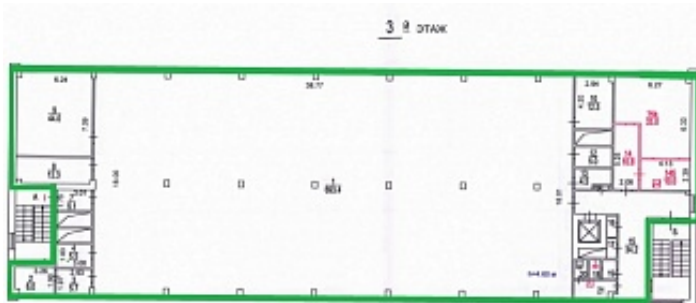

## Бирюлевская улица, д. 9

Москва, ЮАО / м. Царицыно

**Площадь (кв.м.):** 893 м<sup>2</sup>

**Назначение:** учебный центр, спортзал, шоу-рум, офис, фитнес

В здании отсутствует лифт

Аренда помещения у метро "Царицыно". Площадь 893.4 кв.м. на 3 этаже. Требуется ремонт. Расстояние от метро - 14 минут транспортом.