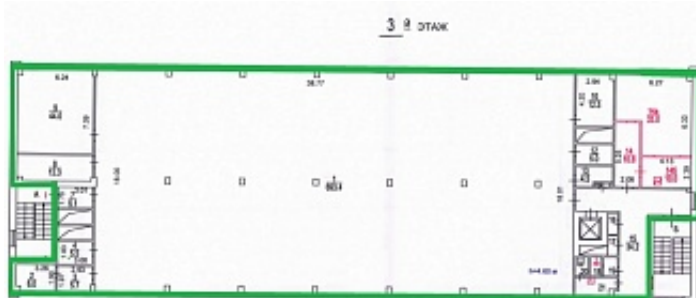

## Бирюлевская улица, д. 9

Москва, ЮАО / м. Царицыно

**Площадь (кв.м.):** 893 м<sup>2</sup>

**Назначение:** учебный центр, спортзал, шоу-рум, офис, фитнес

Аренда помещения у метро "Царицыно". Площадь 893.4 кв.м. на 3 этаже. Требуется ремонт. Расстояние от метро – 14 минут транспортом.