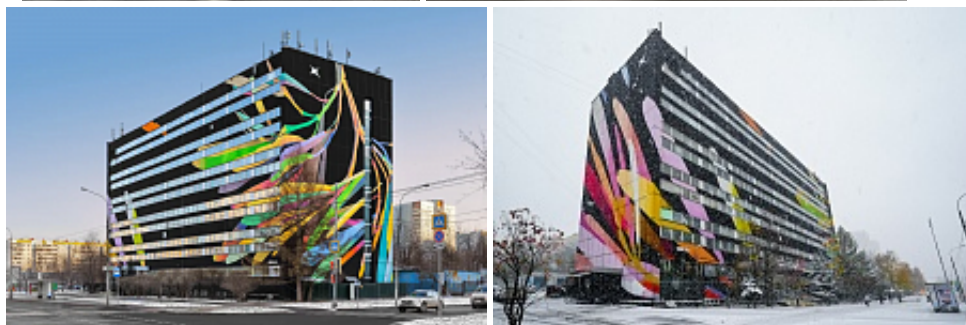

+7 (495) 739-87-57
www.sistema-bn.ru

Ясенева улица, д.26

Москва, ЮАО / м. Зябликово / 12 мин. пешком

Площадь (кв.м.): 861 м²

Назначение: офис, представительство, архив

Предлагаются в аренду помещения свободного назначения и помещения под офис в 6-ти этажном административном здании в районе Орехово-Борисово.

В помещениях требуется ремонт. На время выполнения ремонта возможно предоставление арендных каникул.

Возможна перепланировка, организация и оформление пространства под задачи вашего бизнеса.

Текущие арендаторы на объекте: офис Сбербанка России, офисы, гостиница, медицинский центр, фитнес-клуб, офисы компаний и др.

Возможно получение выгодных условий подключения интернета/телефонии от МГТС для арендаторов.

Звоните и записывайтесь на показ помещения!

Аренда помещения у метро "Зябликово". Площадь 861,8 кв.м. на 2 этаже. Кабинетная планировка. Состояние за выездом арендатора(хостел). Расстояние от метро - 12 минут пешком