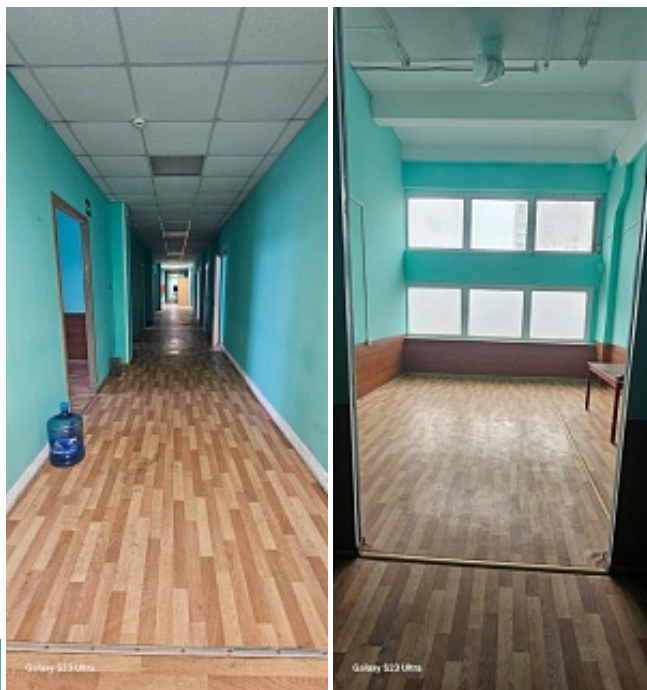

## Ясенева улица, д.26

Москва, ЮАО / м. Зябликово / 12 мин. пешком

**Площадь (кв.м.):** 861 м<sup>2</sup>

**Назначение:** офис, представительство, архив

Предлагаются в аренду помещения свободного назначения и помещения под офис в 6-ти этажном административном здании в районе Орехово-Борисово.

В помещениях требуется ремонт. На время выполнения ремонта возможно предоставление арендных каникул.

Возможна перепланировка, организация и оформление пространства под задачи вашего бизнеса.

Текущие арендаторы на объекте: офис Сбербанка России, офисы, гостиница, медицинский центр, фитнес-клуб, офисы компаний и др.

Возможно получение выгодных условий подключения интернета/телефонии от МГТС для арендаторов.

Звоните и записывайтесь на показ помещения!

Аренда помещения у метро "Зябликово". Площадь 861,8 кв.м. на 2 этаже. Кабинетная планировка. Состояние за выездом арендатора(хостел). Расстояние от метро - 12 минут пешком

## Характеристики объекта

Этажность объекта

6

Высота потолков	4.65 м.
Интернет/телефония	МГТС
Лифт	пассажирский