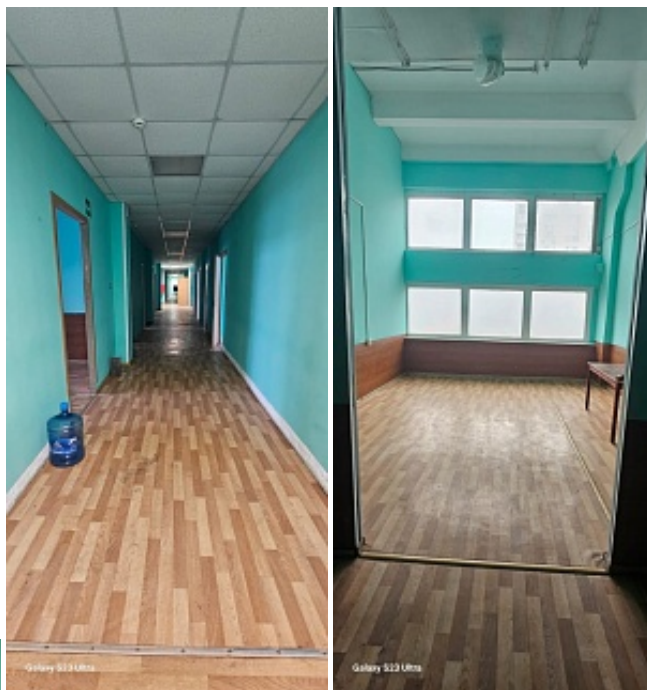

Характеристики объекта

Этажность объекта

6