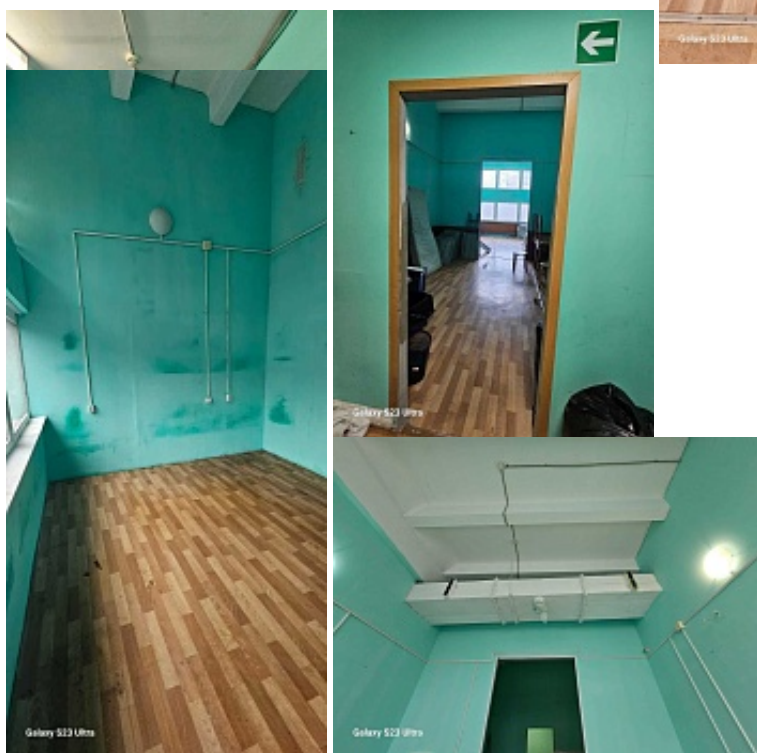

Характеристики объекта

Этажность объекта

6