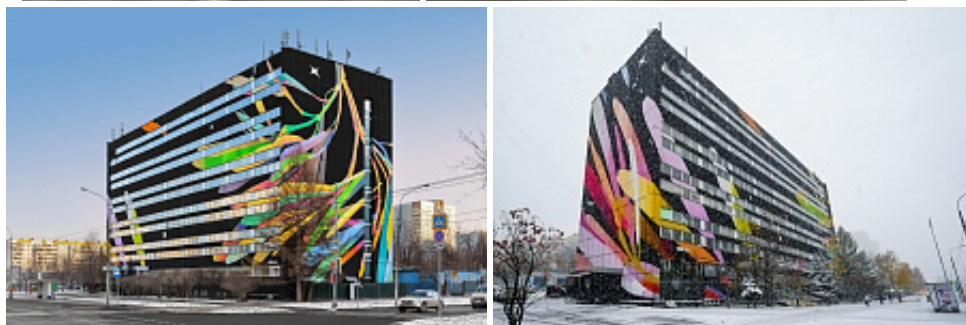

## Ясенева улица, д.26

Москва, ЮАО / м. Зябликово / 12 мин. пешком

**Площадь (кв.м.):** 861 м<sup>2</sup>

**Назначение:** офис, представительство, архив

Предлагаются в аренду помещения свободного назначения и помещения под офис в 6-ти этажном административном здании в районе Орехово-Борисово.

В помещениях требуется ремонт. На время выполнения ремонта возможно предоставление арендных каникул.

Возможна перепланировка, организация и оформление пространства под задачи вашего бизнеса.

Текущие арендаторы на объекте: офис Сбербанка России, офисы, гостиница, медицинский центр, фитнес-клуб, офисы компаний и др.

Возможно получение выгодных условий подключения интернета/телефонии от МГТС для арендаторов.

Звоните и записывайтесь на показ помещения!

Аренда помещения у метро "Зябликово". Площадь 861,8 кв.м. на 2 этаже. Кабинетная планировка. Состояние за выездом арендатора(хостел). Расстояние от метро - 12 минут пешком