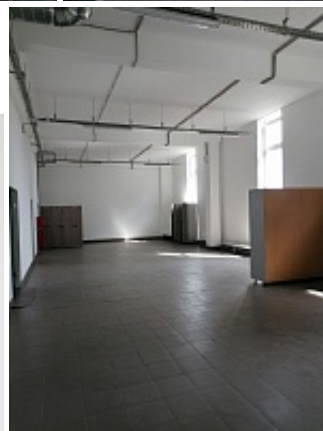

+7 (495) 739-87-57
www.sistema-bn.ru

Бирюлевская улица, д. 53, корп. 2

Москва, ЮАО / м. Царицыно

Площадь (кв.м.): 929 м²

Назначение: учебный центр, спортзал, шоу-рум, архив, медицинский центр, фитнес

Предлагаются в аренду помещения свободного назначения в 4-х этажном административном здании в районе "Бирюлево-Восточное". Густонаселенный жилой район.

Аренда помещения у метро "Царицыно". Площадь на 4 этаже 929,9 кв.м.. Помещение предлагается за выездом арендатора (фитнес). Расстояние от метро - 20 минут транспортом.

Характеристики объекта

Этажность объекта	4
Состояние	За выездом арендатора (фитнес)
Высота потолков	4.5 м.
Интернет/телефония	МГТС
Лифт	нет
Выделенные мощности	521кВт