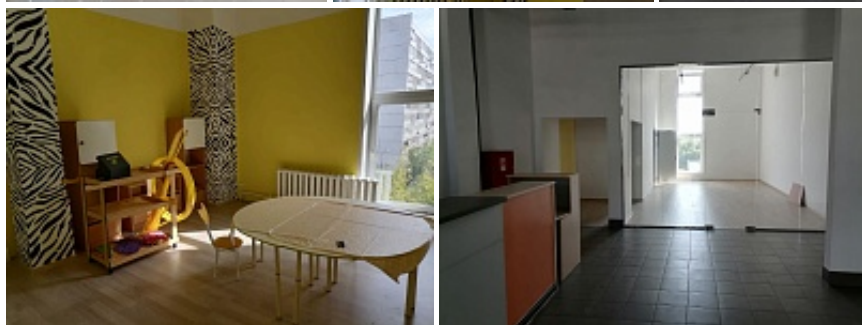

+7 (495) 739-87-57
www.sistema-bn.ru

Бирюлевская улица, д. 53, корп. 2

Москва, ЮАО / м. Царицыно

Площадь (кв.м.): 929 м²

Назначение: учебный центр, спортзал, шоу-рум, архив, медицинский центр, фитнес

Предлагаются в аренду помещения свободного назначения в 4-х этажном административном здании в районе "Бирюлево-Восточное". Густонаселенный жилой район.

Аренда помещения у метро "Царицыно". Площадь на 4 этаже 929,9 кв.м.. Помещение предлагается за выездом арендатора (фитнес). Расстояние от метро - 20 минут транспортом.

Характеристики объекта

Этажность объекта	4
Состояние	За выездом арендатора (фитнес)
Высота потолков	4.5 м.
Интернет/телефония	МГТС
Лифт	нет
Выделенные мощности	521кВт