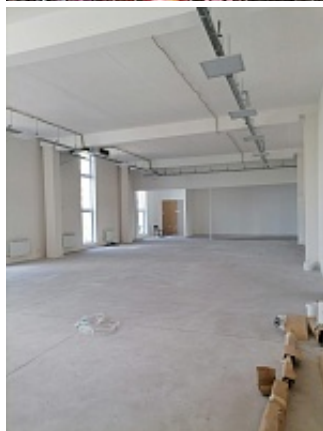

+7 (495) 739-87-57
www.sistema-bn.ru

Бирюлевская улица, д. 53, корп. 2

Москва, ЮАО / м. Царицыно

Площадь (кв.м.): 929 м²

Назначение: учебный центр, спортзал, шоу-рум, архив, медицинский центр, фитнес

Предлагаются в аренду помещения свободного назначения в 4-х этажном административном здании в районе "Бирюлево-Восточное". Густонаселенный жилой район.

Аренда помещения у метро "Царицыно". Площадь на 4 этаже 929,9 кв.м.. Помещение предлагается за выездом арендатора (фитнес). Расстояние от метро - 20 минут транспортом.

Характеристики объекта

Этажность объекта	4
Состояние	За выездом арендатора (фитнес)
Высота потолков	4.5 м.
Интернет/телефония	МГТС
Лифт	нет
Выделенные мощности	521кВт