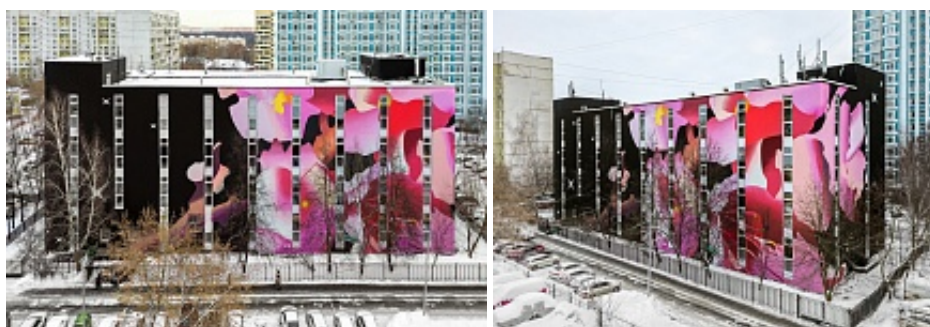

+7 (495) 739-87-57
www.sistema-bn.ru

Бирюлевская улица, д. 53, корп. 2

Москва, ЮАО / м. Царицыно

Площадь (кв.м.): 929 м²

Назначение: учебный центр, спортзал, шоу-рум, архив, медицинский центр, фитнес

Предлагаются в аренду помещения свободного назначения в 4-х этажном административном здании в районе "Бирюлево-Восточное". Густонаселенный жилой район.

Аренда помещения у метро "Царицыно". Площадь на 4 этаже 929,9 кв.м.. Помещение предлагается за выездом арендатора (фитнес). Расстояние от метро - 20 минут транспортом.

Характеристики объекта

Этажность объекта	4
Состояние	За выездом арендатора (фитнес)
Высота потолков	4.5 м.
Интернет/телефония	МГТС
Лифт	нет
Выделенные мощности	521кВт