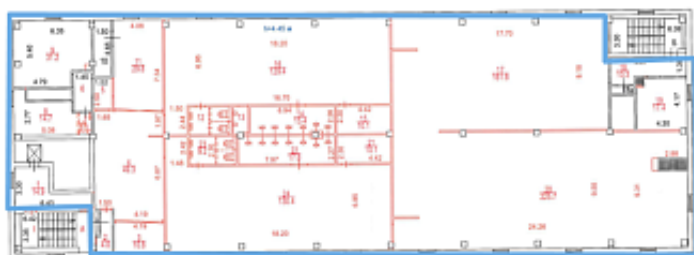

+7 (495) 739-87-57
www.sistema-bn.ru

Бирюлевская улица, д. 53, корп. 2

Москва, ЮАО / м. Царицыно

Площадь (кв.м.): 929 м²

Назначение: учебный центр, спортзал, шоу-рум, архив, медицинский центр, фитнес

Предлагаются в аренду помещения свободного назначения в 4-х этажном административном здании в районе "Бирюлево-Восточное". Густонаселенный жилой район.

Аренда помещения у метро "Царицыно". Площадь на 4 этаже 929,9 кв.м.. Помещение предлагается за выездом арендатора (фитнес). Расстояние от метро - 20 минут транспортом.

Характеристики объекта

Этажность объекта	4
Состояние	За выездом арендатора (фитнес)
Высота потолков	4.5 м.
Интернет/телефония	МГТС
Лифт	нет
Выделенные мощности	521кВт