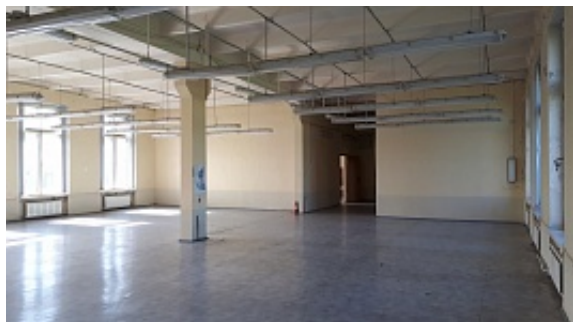

Предлагаются в аренду помещения свободного назначения и помещения под офис в 4-х этажном административном здании. 12 минут пешком от метро "Соколиная гора". Густонаселенный жилой район.

Аренда помещения у метро "Соколиная гора". Площадь 588,7 кв.м. Открытая планировка. Требуется ремонт. Расстояние от метро - 10 минут пешком.

## Характеристики объекта

Этажность объекта	4
Возможен торг	да
Состояние	Требуется ремонт. (на время выполнения ремонтных работ возможно предоставление арендных каникул).
Высота потолков	4.45 м.
Интернет/телефония	МГТС
Лифт	нет