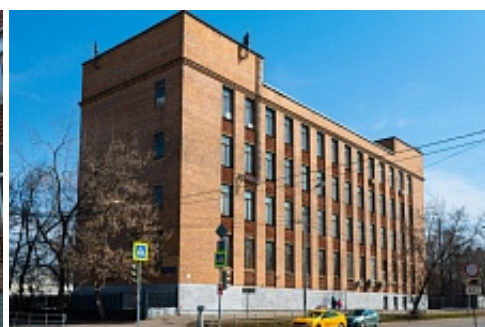

## 9-я Соколиной горы улица, д. 6

Москва, ВАО / м. Соколиная гора / 12 мин. пешком

**Площадь (кв.м.):** 589 м<sup>2</sup>

**Назначение:** учебный центр, спортзал, архив, свободное назначение, автошкола, офис, фитнес

Предлагаются в аренду помещения свободного назначения и помещения под офис в 4-х этажном административном здании. 12 минут пешком от метро "Соколиная гора". Густонаселенный жилой район.

Аренда помещения у метро "Соколиная гора". Площадь 588,7 кв.м. Открытая планировка. Требуется ремонт. Расстояние от метро - 10 минут пешком.