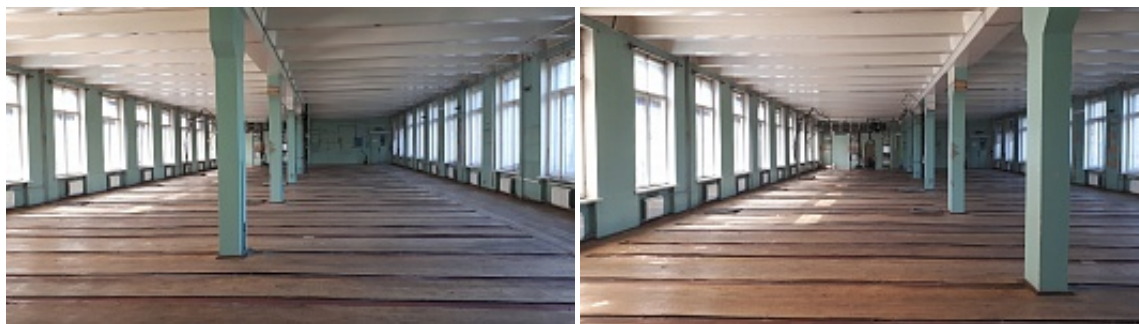

Предлагаются в аренду помещения свободного назначения и помещения под офис в 4-х этажном административном здании. 12 минут пешком от метро "Соколиная гора". Густонаселенный жилой район.

Аренда помещения у метро "Соколиная гора". Площадь 588,7 кв.м. Открытая планировка. Требуется ремонт. Расстояние от метро - 10 минут пешком.

## Характеристики объекта

Этажность объекта	4
Возможен торг	да
Состояние	Требуется ремонт. (на время выполнения ремонтных работ возможно предоставление арендных каникул).
Высота потолков	4.45 м.
Интернет/телефония	МГТС
Лифт	нет