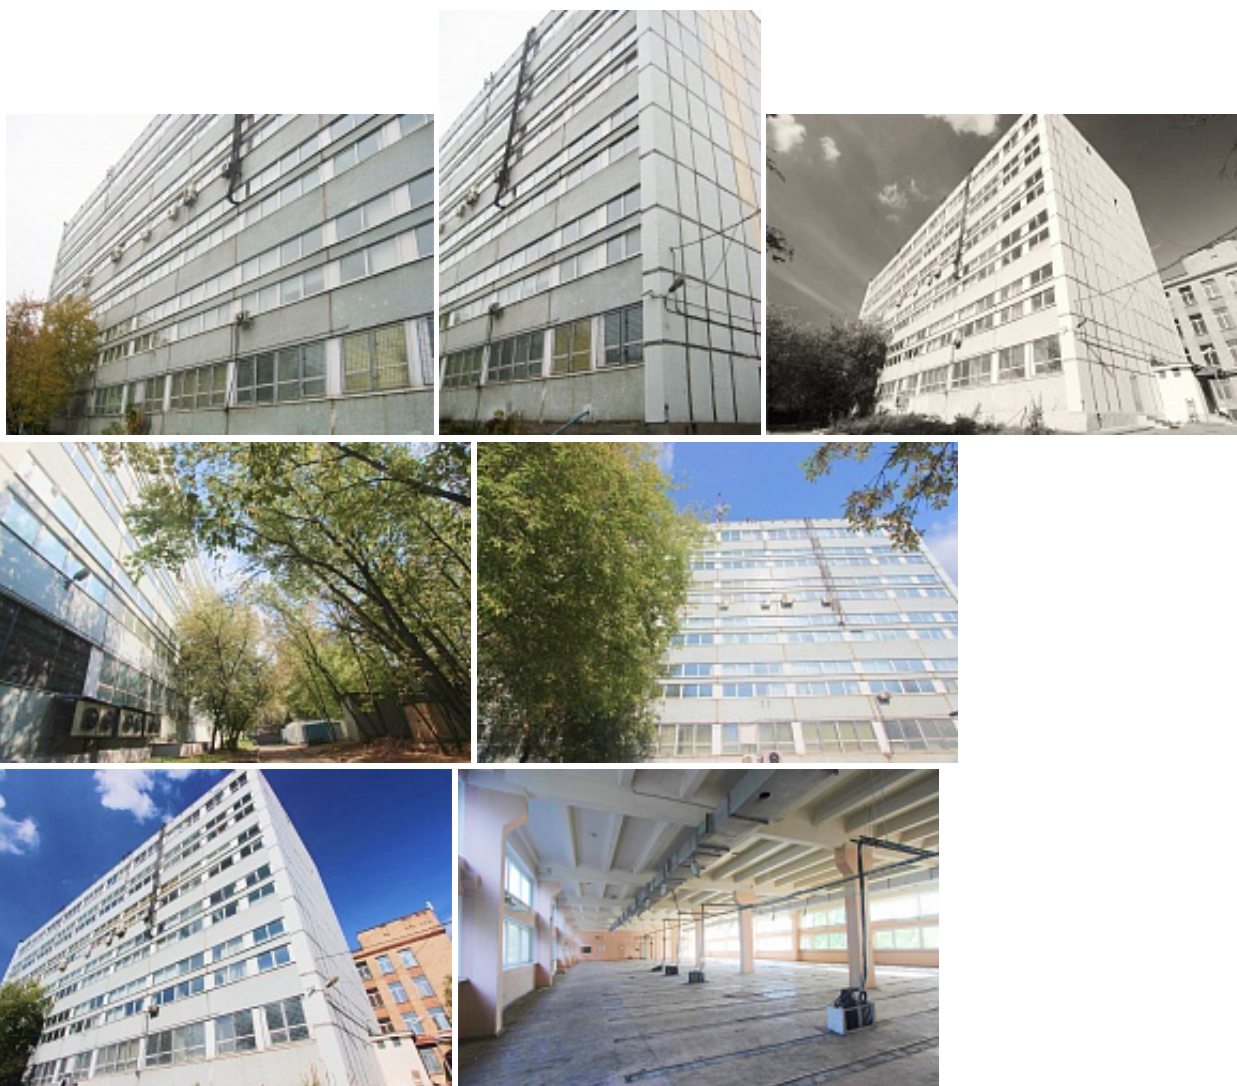

Рязанский проспект, д.6, корп.2

Москва, ЮВАО / м. Стахановская / 1 мин. пешком

Площадь (кв.м.): 907 м²

Назначение: учебный центр, спортзал, шоу-рум, архив, офис, медицинский центр, фитнес

Предлагаются в аренду помещения свободного назначения и помещения под офис в 6-ти этажном административном здании в районе метро "Стахановская".

Аренда помещения у метро "Стахановская". Свободная площадь 907,4 кв.м. на 5 этаже. Открытая планировка. Требуется ремонт. Расстояние от метро - 1 минута пешком.

Характеристики объекта

Этажность объекта	6
Состояние	Требуется ремонт. (на время выполнения ремонтных работ, возможно предоставление арендных каникул).
Высота потолков	4.40 м.
Интернет/телефония	МГТС
Лифт	пассажирский