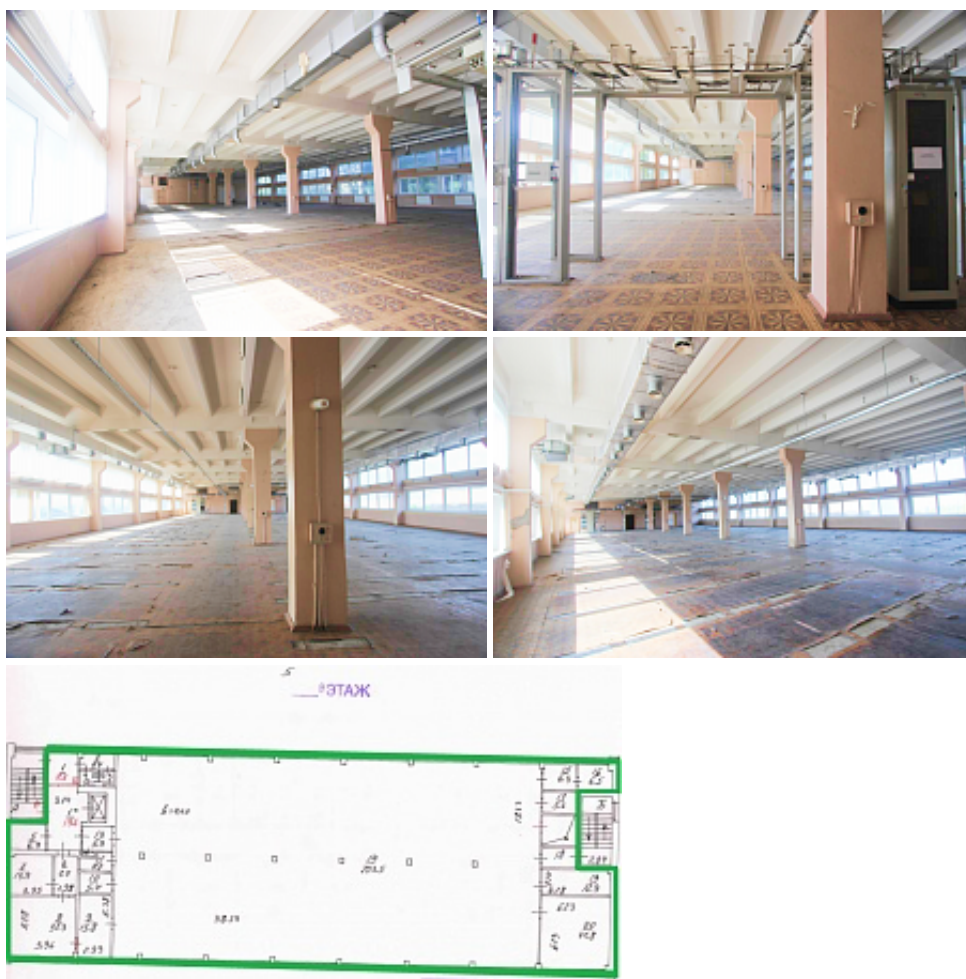

Рязанский проспект, д.6, корп.2

Москва, ЮВАО / м. Стахановская / 1 мин. пешком

Площадь (кв.м.): 907 м²

Назначение: учебный центр, спортзал, шоу-рум, архив, офис, медицинский центр, фитнес

Предлагаются в аренду помещения свободного назначения и помещения под офис в 6-ти этажном административном здании в районе метро "Стахановская".

Аренда помещения у метро "Стахановская". Свободная площадь 907,4 кв.м. на 5 этаже. Открытая планировка. Требуется ремонт. Расстояние от метро - 1 минута пешком.

Характеристики объекта

Этажность объекта	6
Состояние	Требуется ремонт. (на время выполнения ремонтных работ, возможно предоставление арендных каникул).
Высота потолков	4.40 м.
Интернет/телефония	МГТС
Лифт	пассажирский