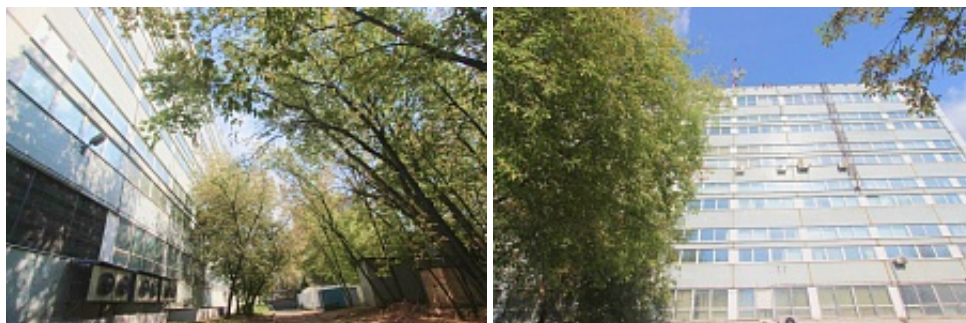

## Рязанский проспект, д.6, корп.2

Москва, ЮВАО / м. Стахановская / 1 мин. пешком

**Площадь (кв.м.):** 498 м<sup>2</sup>

**Назначение:** офис, медицинский центр, шоу-рум, склад, архив, учебный центр, фитнес, спортзал

Предлагаются в аренду помещения свободного назначения и помещения под офис в 6-ти этажном административном здании в районе метро "Стахановская".

Аренда помещения у метро "Стахановская". Свободная площадь 498 кв.м. на 4 этаже. Кабинетная планировка. Возможно деление на лоты. Требуется ремонт. Расстояние от метро - 1 минута пешком.