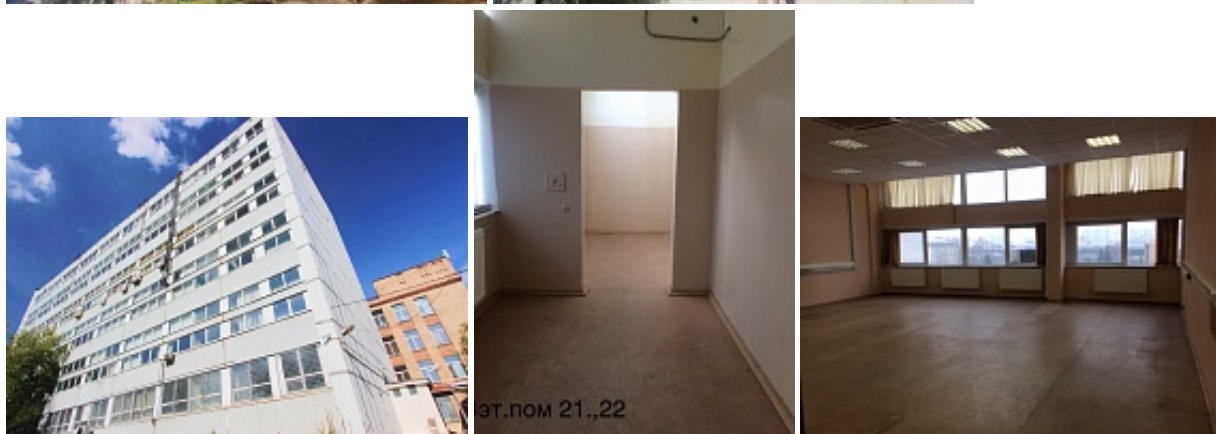

## Рязанский проспект, д.6, корп.2

Москва, ЮВАО / м. Стахановская / 1 мин. пешком

**Площадь (кв.м.):** 498 м<sup>2</sup>

**Назначение:** офис, медицинский центр, шоу-рум, склад, архив, учебный центр, фитнес, спортзал

Предлагаются в аренду помещения свободного назначения и помещения под офис в 6-ти этажном административном здании в районе метро "Стахановская".

Аренда помещения у метро "Стахановская". Свободная площадь 498 кв.м. на 4 этаже. Кабинетная планировка. Возможно деление на лоты. Требуется ремонт. Расстояние от метро - 1 минута пешком.