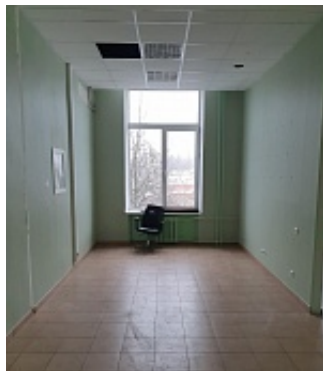

Щелковское шоссе, д.70

Москва, ВАО / м. Щелковская / 7 мин. пешком

Площадь (кв.м.): 580 м²

Назначение: офис, шоу-рум, склад, архив

Предлагаются в аренду помещения свободного назначения и помещения под с офис в 4-х этажном административном здании. 7 минут пешком от метро "Щелковская". Густонаселенный жилой район.

Возможна перепланировка, организация и оформление пространства под задачи вашего бизнеса.

Огороженная территория. На объекте действует пропускная система.

Звоните и записывайтесь на показ помещения!

Аренда помещения у метро "Щелковская". Свободная площадь 580,3 кв.м. на 3 этаже. Открытая планировка. Расстояние от метро - 7 минут пешком.