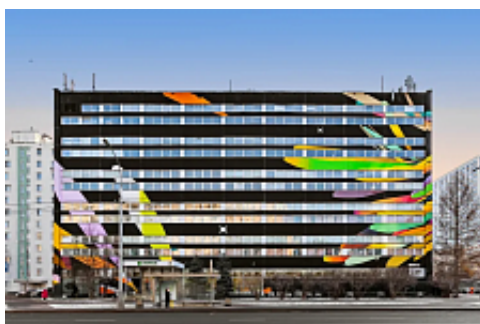

Ясенева улица, д.26

Москва, ЮАО / м. Зябликово / 12 мин. пешком

Свободная площадь объекта: 307 м²

Назначение: офис, медицинский центр, шоу-рум, склад, архив, учебный центр, фитнес, спортзал

Предлагаются в аренду помещения свободного назначения и помещения под офис в 6-ти этажном административном здании в районе Орехово-Борисово.

В помещениях требуется ремонт. На время выполнения ремонта возможно предоставление арендных каникул.

Возможна перепланировка, организация и оформление пространства под задачи вашего бизнеса.

Текущие арендаторы на объекте: офис Сбербанка России, офисы, гостиница, медицинский центр, фитнес-клуб, офисы компаний и др.

Возможно получение выгодных условий подключения интернета/телефонии от МГТС для арендаторов.

Звоните и записывайтесь на показ помещения!

Свободные площади:

Этаж	Площадь	Арендная ставка
4	85 м²	11000 руб/м²/год
3	257 м²	13000 руб/м²/год