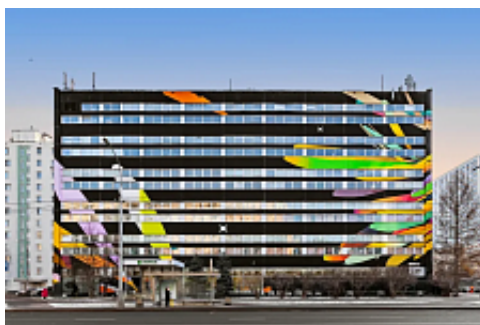

Ясенева улица, д.26

Москва, ЮАО / м. Зябликово / 12 мин. пешком

Площадь (кв.м.): 50 м²

Назначение: учебный центр, шоу-рум, архив, представительство, офис

Предлагаются в аренду помещения свободного назначения и помещения под офис в 6-ти этажном административном здании в районе Орехово-Борисово.

В помещениях требуется ремонт. На время выполнения ремонта возможно предоставление арендных каникул.

Возможна перепланировка, организация и оформление пространства под задачи вашего бизнеса.

Текущие арендаторы на объекте: офис Сбербанка России, офисы, гостиница, медицинский центр, фитнес-клуб, офисы компаний и др.

Возможно получение выгодных условий подключения интернета/телефонии от МГТС для арендаторов.

Звоните и записывайтесь на показ помещения!

Аренда помещения у метро "Зябликово". Площадь 50 кв.м. на 4 этаже. Отрытая планировка. Требуется ремонт. Расстояние от метро - 12 минут пешком.