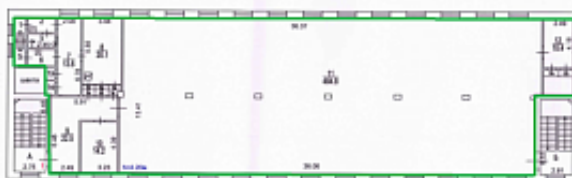

Пролетарский пр-т, д.24

Москва, ЮАО / м. Кантемировская / 5 мин. пешком

Площадь (кв.м.): 587 м²

Назначение: учебный центр, спортзал, шоу-рум, свободное назначение, офис, медицинский центр, фитнес

4-х этажное здание центра "Территория". Расположение- 3 минуты пешком от метро "Кантемировская", район Царицыно.

Население района - 129 138 человек. Рядом расположено множество жилых домов и торговых центров. Предлагаем в аренду помещения под офис и помещения свободного назначения для размещения вашего бизнеса в данном районе.

В помещениях требуется ремонт. Допускается перепланировка, организация и оформление пространства под задачи вашего бизнеса.

На время выполнения ремонта возможно предоставление арендных каникул.

Звоните и записывайтесь на показ помещения!

Просторное светлое помещение площадью 587 кв.м на 3-м этаже центра "Территория" можно арендовать под офис, учебный класс, шоу-рум и другие направления бизнеса.

Смешанная планировка. Возможна перепланировка, организация и оформление пространства под задачи вашего бизнеса. Требуется косметический ремонт.

Допускается отделка помещений на любой вкус. Создайте свое индивидуальное комфортное пространство.

Готовы обсудить возможность предоставления арендных каникул на время ремонта.

Звоните и записывайтесь на показ помещения!

Характеристики объекта