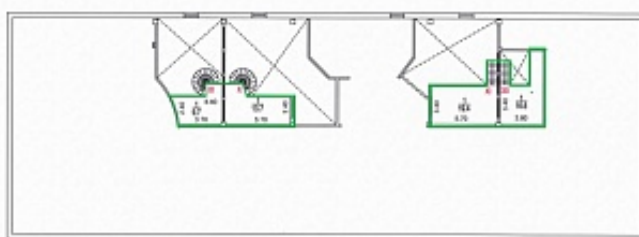

Возможно получение выгодных условий подключения интернета/телефонии от МГТС для арендаторов.

Звоните и записывайтесь на показ помещения!

Аренда помещения у метро "Беговая". Площадь 310 кв.м. на 4 этаже с антресолюю. Кабинетная планировка. Требуется косметический ремонт. Расстояние от метро - 10 минут пешком.

4 этаж
Хорошевское шоссе, д.42

антресолюю 4 этажа
Хорошевское шоссе, д.42

Характеристики объекта

Этажность объекта	4
Возможен торг	да
Состояние	Требуется косметический ремонт. (на время выполнения ремонтных работ, возможно предоставление арендных каникул).
Высота потолков	4.50 м.
Интернет/телефония	МГТС
Лифт	пассажирский