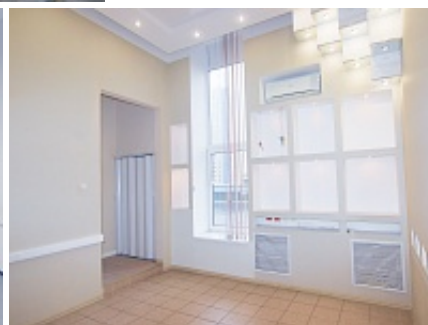

Хорошевское шоссе, д.42

Москва, САО / м. Беговая / 10 мин. пешком

Площадь (кв.м.): 310 м²

Назначение: учебный центр, спортзал, шоу-рум, офис, фитнес

Предлагаются в аренду помещения свободного назначения и помещения под офис в 4-х этажном административном здании. 10 минут пешком от метро "Беговая". Густонаселенный жилой район.

Возможно получение выгодных условий подключения интернета/телефонии от МГТС для арендаторов.

Звоните и записывайтесь на показ помещения!

Аренда помещения у метро "Беговая". Площадь 310 кв.м. на 4 этаже с антресолюю. Кабинетная планировка. Требуется косметический ремонт. Расстояние от метро - 10 минут пешком.

4 этаж
Хорошевское шоссе, д.42

антресолюю 4 этажа
Хорошевское шоссе, д.42

Характеристики объекта

Этажность объекта	4
Возможен торг	да
Состояние	Требуется косметический ремонт. (на время выполнения ремонтных работ, возможно предоставление арендных каникул).
Высота потолков	4.50 м.
Интернет/телефония	МГТС
Лифт	пассажирский