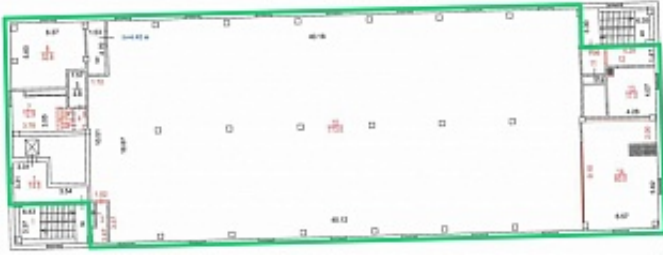

Бирюлевская улица, д. 53, корп. 2

Москва, ЮАО / м. Царицыно

Площадь (кв.м.): 936 м²

Назначение: учебный центр, спортзал, шоу-рум, архив, медицинский центр, фитнес

Предлагаются в аренду помещения свободного назначения в 4-х этажном административном здании в районе "Бирюлево-Восточное". Густонаселенный жилой район.

Аренда помещения у метро "Царицыно". Площадь на 3 этаже 936,3 кв.м.. Помещение предлагается за выездом арендатора (фитнес). Расстояние от метро - 20 минут транспортом.

Характеристики объекта

Этажность объекта	4
Состояние	За выездом арендатора (фитнес)
Высота потолков	4.5 м.
Интернет/телефония	МГТС
Лифт	нет
Выделенные мощности	521кВт