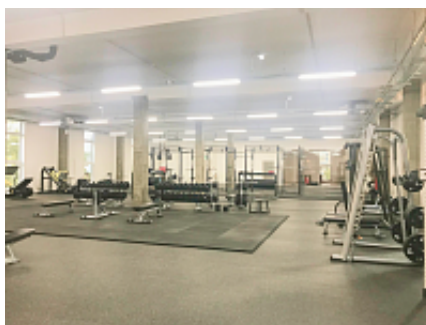

Бирюлевская улица, д. 53, корп. 2

Москва, ЮАО / м. Царицыно

Площадь (кв.м.): 936 м²

Назначение: учебный центр, спортзал, шоу-рум, архив, медицинский центр, фитнес

Предлагаются в аренду помещения свободного назначения в 4-х этажном административном здании в районе "Бирюлево-Восточное". Густонаселенный жилой район.

Аренда помещения у метро "Царицыно". Площадь на 3 этаже 936,3 кв.м.. Помещение предлагается за выездом арендатора (фитнес). Расстояние от метро - 20 минут транспортом.

Характеристики объекта

Этажность объекта	4
Состояние	За выездом арендатора (фитнес)
Высота потолков	4.5 м.
Интернет/телефония	МГТС
Лифт	нет
Выделенные мощности	521кВт