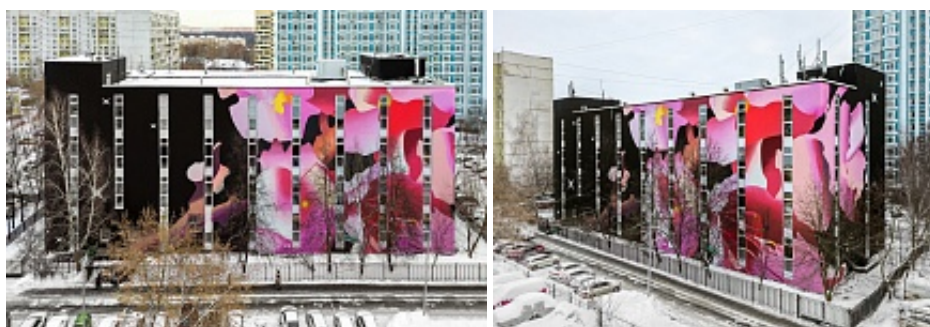

Бирюлевская улица, д. 53, корп. 2

Москва, ЮАО / м. Царицыно

Площадь (кв.м.): 936 м²

Назначение: учебный центр, спортзал, шоу-рум, архив, медицинский центр, фитнес

Предлагаются в аренду помещения свободного назначения в 4-х этажном административном здании в районе "Бирюлево-Восточное". Густонаселенный жилой район.

Аренда помещения у метро "Царицыно". Площадь на 3 этаже 936,3 кв.м.. Помещение предлагается за выездом арендатора (фитнес). Расстояние от метро - 20 минут транспортом.

Характеристики объекта

Этажность объекта	4
Состояние	За выездом арендатора (фитнес)
Высота потолков	4.5 м.
Интернет/телефония	МГТС
Лифт	нет
Выделенные мощности	521кВт