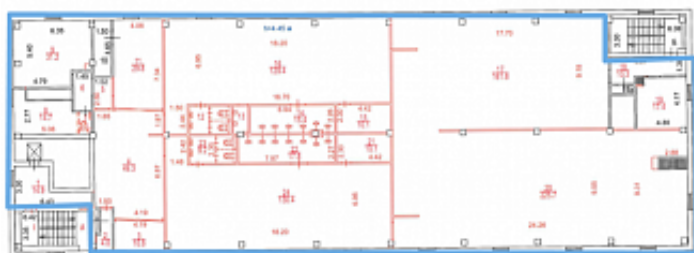

Бирюлевская улица, д. 53, корп. 2

Москва, ЮАО / м. Царицыно

Площадь (кв.м.): 922 м²

Назначение: учебный центр, спортзал, шоу-рум, архив, медицинский центр, фитнес

Предлагаются в аренду помещения свободного назначения в 4-х этажном административном здании в районе "Бирюлево-Восточное". Густонаселенный жилой район.

Аренда помещения у метро "Царицыно". Площадь на 4 этаже 921.8 кв.м.. Помещение предлагается за выездом арендатора (фитнес). Расстояние от метро - 20 минут транспортом.

Характеристики объекта

Этажность объекта	4
Состояние	За выездом арендатора (фитнес)
Высота потолков	4.5 м.
Интернет/телефония	МГТС
Лифт	нет
Выделенные мощности	521кВт