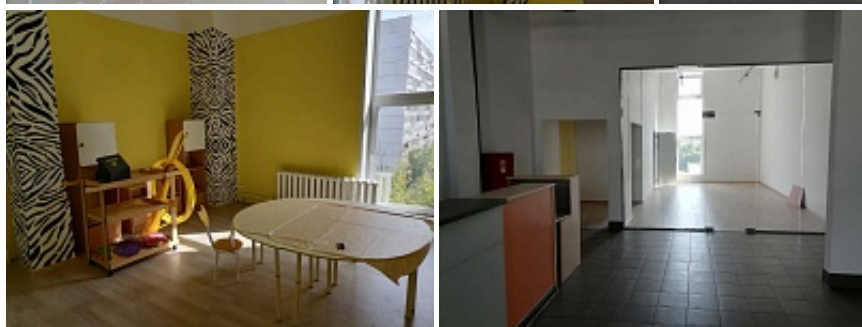

Характеристики объекта

Этажность объекта	4
Состояние	За выездом арендатора (фитнес)
Высота потолков	4.5 м.
Интернет/телефония	МГТС
Лифт	нет
Выделенные мощности	521кВт

Финансовые условия

Ставка арендной платы руб/м²/год	8 000
Месячная	688 277

Условия договора

Тип договора	Прямая аренда
Срок договора	11 месяцев