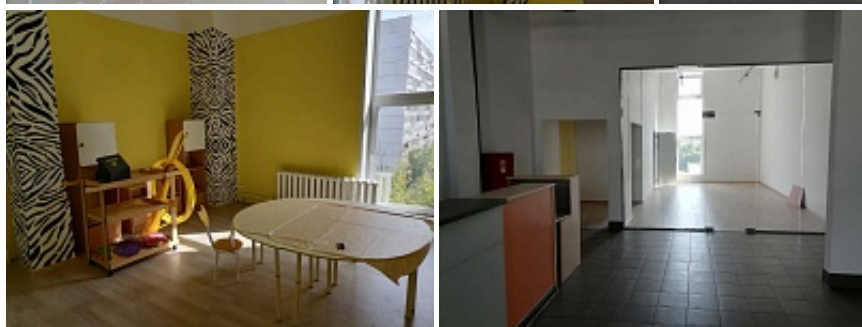

## Бирюлевская улица, д. 53, корп. 2

Москва, ЮАО / м. Царицыно

**Площадь (кв.м.):** 922 м<sup>2</sup>

**Назначение:** учебный центр, спортзал, шоу-рум, архив, медицинский центр, фитнес

Предлагаются в аренду помещения свободного назначения в 4-х этажном административном здании в районе "Бирюлево-Восточное". Густонаселенный жилой район.

Аренда помещения у метро "Царицыно". Площадь на 4 этаже 921.8 кв.м.. Помещение предлагается за выездом арендатора (фитнес). Расстояние от метро - 20 минут транспортом.