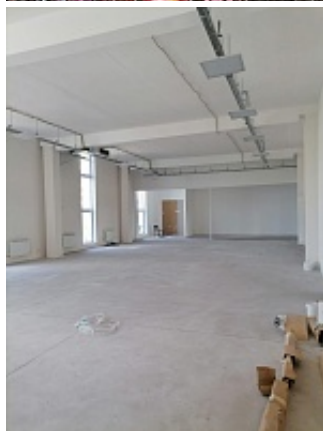

Бирюлевская улица, д. 53, корп. 2

Москва, ЮАО / м. Царицыно

Площадь (кв.м.): 922 м²

Назначение: учебный центр, спортзал, шоу-рум, архив, медицинский центр, фитнес

Предлагаются в аренду помещения свободного назначения в 4-х этажном административном здании в районе "Бирюлево-Восточное". Густонаселенный жилой район.

Аренда помещения у метро "Царицыно". Площадь на 4 этаже 921.8 кв.м.. Помещение предлагается за выездом арендатора (фитнес). Расстояние от метро - 20 минут транспортом.

Характеристики объекта

Этажность объекта	4
Состояние	За выездом арендатора (фитнес)
Высота потолков	4.5 м.
Интернет/телефония	МГТС
Лифт	нет
Выделенные мощности	521кВт