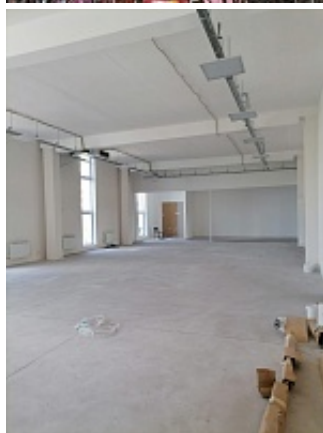

## Бирюлевская улица, д. 53, корп. 2

Москва, ЮАО / м. Царицыно

**Площадь (кв.м.):** 922 м<sup>2</sup>

**Назначение:** учебный центр, спортзал, шоу-рум, архив, медицинский центр, фитнес

Предлагаются в аренду помещения свободного назначения в 4-х этажном административном здании в районе "Бирюлево-Восточное". Густонаселенный жилой район.

Аренда помещения у метро "Царицыно". Площадь на 4 этаже 921.8 кв.м.. Помещение предлагается за выездом арендатора (фитнес). Расстояние от метро - 20 минут транспортом.

## Характеристики объекта

Этажность объекта	4
Состояние	За выездом арендатора (фитнес)
Высота потолков	4.5 м.
Интернет/телефония	МГТС
Лифт	нет
Выделенные мощности	521кВт