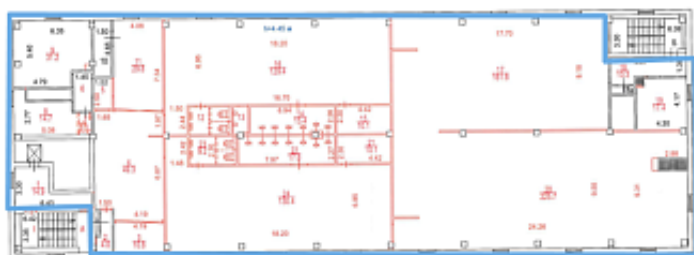

## Бирюлевская улица, д. 53, корп. 2

Москва, ЮАО / м. Царицыно

**Площадь (кв.м.):** 922 м<sup>2</sup>

**Назначение:** учебный центр, спортзал, шоу-рум, архив, медицинский центр, фитнес

Предлагаются в аренду помещения свободного назначения в 4-х этажном административном здании в районе "Бирюлево-Восточное". Густонаселенный жилой район.

Аренда помещения у метро "Царицыно". Площадь на 4 этаже 921.8 кв.м.. Помещение предлагается за выездом арендатора (фитнес). Расстояние от метро - 20 минут транспортом.

## Характеристики объекта

Этажность объекта	4
Состояние	За выездом арендатора (фитнес)
Высота потолков	4.5 м.
Интернет/телефония	МГТС
Лифт	нет
Выделенные мощности	521кВт