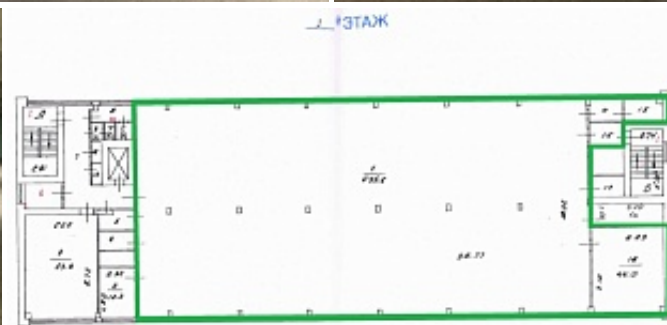

Профсоюзная улица, д. 112

Москва, ЮЗАО / м. Беляево / 5 мин. пешком

Площадь (кв.м.): 756 м²

Назначение: учебный центр, спортзал, свободное назначение, автошкола, офис, фитнес

Аренда помещения у метро "Беляево". Площадь 755,5 кв.м. Открытая планировка. Требуется капитальный ремонт.

Характеристики объекта

Возможен торг

да

Состояние

Требуется ремонт. (на время выполнения ремонтных работ возможно предоставление арендных каникул).

Высота потолков 4.60 м.

Интернет/телефония МГТС

Финансовые условия