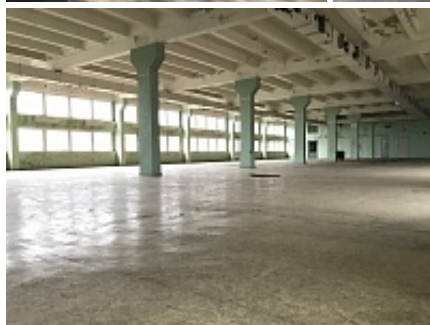

Профсоюзная улица, д. 112

Москва, ЮЗАО / м. Беляево / 5 мин. пешком

Площадь (кв.м.): 756 м²

Назначение: учебный центр, спортзал, свободное назначение, автошкола, офис, фитнес

Аренда помещения у метро "Беляево". Площадь 755,5 кв.м. Открытая планировка. Требуется капитальный ремонт.

Характеристики объекта

Возможен торг

да

Состояние

Требуется ремонт. (на время выполнения ремонтных работ возможно предоставление арендных каникул).

Высота потолков 4.60 м.

Интернет/телефония МГТС

Финансовые условия