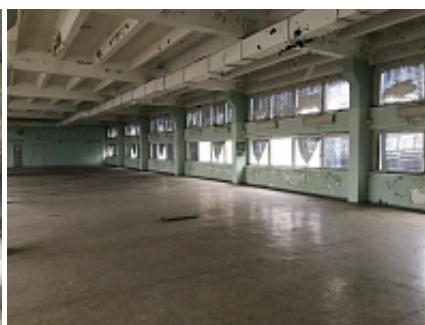

Профсоюзная улица, д. 112

Москва, ЮЗАО / м. Беляево / 5 мин. пешком

Площадь (кв.м.): 756 м²

Назначение: учебный центр, спортзал, свободное назначение, автошкола, офис, фитнес

Аренда помещения у метро "Беляево". Площадь 755,5 кв.м. Открытая планировка. Требуется капитальный ремонт.

Характеристики объекта

Возможен торг

да

Состояние

Требуется ремонт. (на время выполнения ремонтных работ возможно предоставление арендных каникул).

Высота потолков 4.60 м.

Интернет/телефония МГТС

Финансовые условия