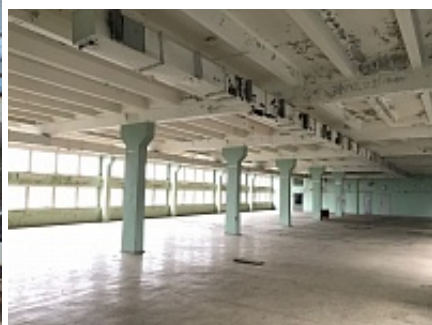

Профсоюзная улица, д. 112

Москва, ЮЗАО / м. Беляево / 5 мин. пешком

Площадь (кв.м.): 756 м²

Назначение: учебный центр, спортзал, свободное назначение, автошкола, офис, фитнес

Аренда помещения у метро "Беляево". Площадь 755,5 кв.м. Открытая планировка. Требуется капитальный ремонт.

Характеристики объекта

Возможен торг

да

Состояние

Требуется ремонт. (на время выполнения ремонтных работ возможно предоставление арендных каникул).

Высота потолков 4.60 м.

Интернет/телефония МГТС

Финансовые условия