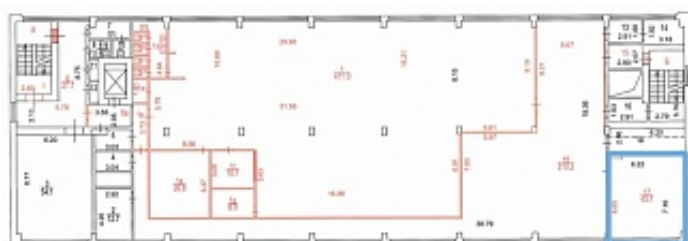

## Профсоюзная улица, д. 112

Москва, ЮЗАО / м. Беляево / 5 мин. пешком

**Площадь (кв.м.):** 43 м<sup>2</sup>

**Назначение:** учебный центр, спортзал, шоу-рум, архив, офис, фитнес

Аренда помещения у метро "Беляево". Площадь 43,7 кв. м. на 3 этаже. Открытая планировка. Требуется косметический ремонт.

## Характеристики объекта

Возможен торг	да
Состояние	Требуется косметический ремонт. (на время выполнения ремонтных работ возможно предоставление арендных каникул).
Высота потолков	4.60 м.
Интернет/телефония	МГТС