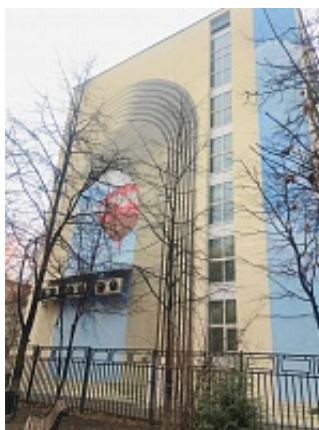

+7 (495) 739-87-57
www.sistema-bn.ru

Земледельческий переулок, д. 15

Москва, ЦАО / м. Смоленская (Арбатско-Покровская линия) / 15 мин. пешком

Площадь (кв.м.): 79 м²

Назначение: учебный центр, фитнес, автошкола, свободное назначение, спортзал

Аренда помещения у метро "Смоленская". Площадь 79,4 кв.м. на 2 этаже. Требуется ремонт. Расстояние от метро – 10 минуты пешком.

Характеристики объекта

Возможен торг	да
Высота потолков	3,5 м
Интернет/телефония	МТС