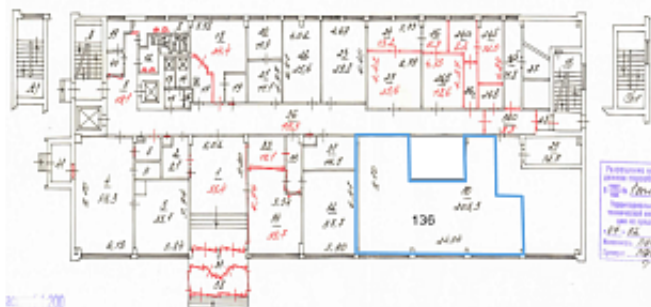

+7 (495) 739-87-57
www.sistema-bn.ru

Земледельческий переулок, д. 15

Москва, ЦАО / м. Смоленская (Арбатско-Покровская линия) / 15 мин. пешком

Площадь (кв.м.): 136 м²

Назначение: учебный центр, фитнес, автошкола, свободное назначение, спортзал

Аренда помещения у метро "Смоленская". Площадь 135,65 кв.м. на 1 этаже. Состояние за выездом арендатора. Расстояние от метро – 10 минуты пешком.

Характеристики объекта

Высота потолков	3,5 м
Интернет/телефония	МТС