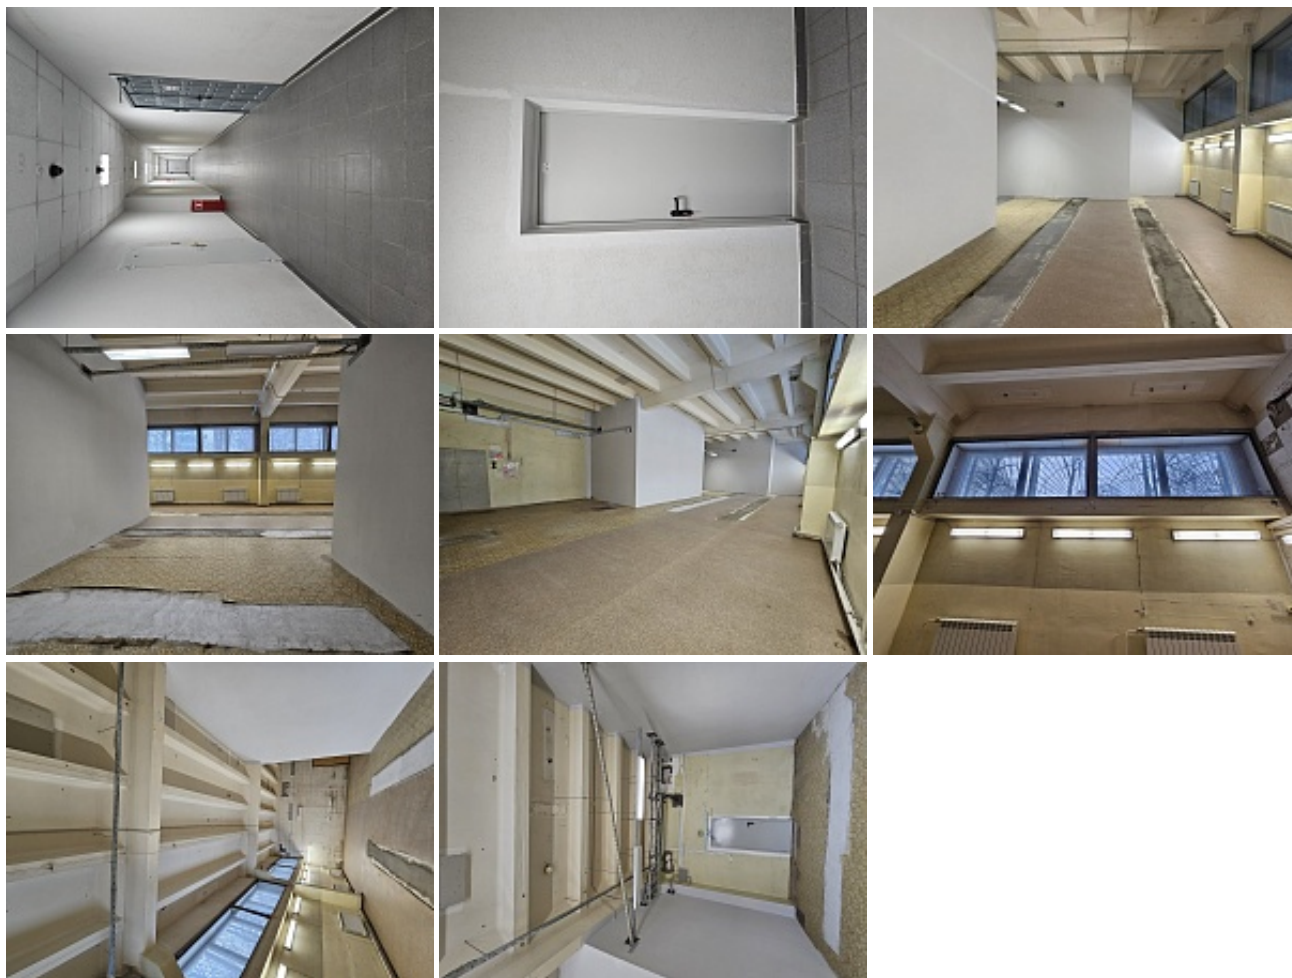

+7 (495) 739-87-57
www.sistema-bn.ru

Земледельческий переулок, д. 15

Москва, ЦАО / м. Смоленская (Арбатско-Покровская линия) / 15 мин. пешком

Площадь (кв.м.): 136 м²

Назначение: учебный центр, фитнес, автошкола, свободное назначение, спортзал

Аренда помещения у метро "Смоленская". Площадь 135,65 кв.м. на 1 этаже. Состояние за выездом арендатора. Расстояние от метро – 10 минуты пешком.

Характеристики объекта

Высота потолков	3,5 м
Интернет/телефония	МТС