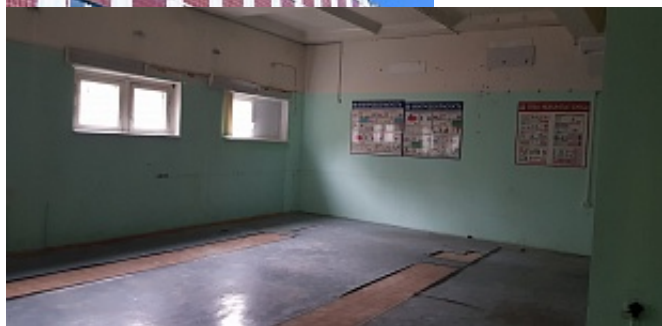

## Красностуденческий проезд, д. 2Б

Москва, САО / м. Петровско-Разумовская / 13 мин. пешком

**Площадь (кв.м.):** 111 м<sup>2</sup>

**Назначение:** учебный центр, спортзал, свободное назначение, автошкола, офис, фитнес

Предлагаются в аренду помещения свободного назначения и помещения под офис. Возможна перепланировка, организация и оформление пространства под задачи вашего бизнеса.

Выбирайте вариант свободной площади. Звоните и записывайтесь на показ помещения!

Аренда помещения свободного назначения площадью 111 кв.м. Требуется ремонт. Расстояние от метро "Петровско-Разумовская" - 10 минут пешком. Звоните и записывайтесь на показ помещения!

## Характеристики объекта

Этажность объекта	4
Возможен торг	да
Состояние	Требуется ремонт. (на время выполнения ремонтных работ возможно предоставление арендных каникул).
Высота потолков	4.10 м.
Интернет/телефония	МГТС
Техническое оснащение	Водопровод, канализация, горячая вода, отопление центральное от ТЭЦ, электричество.
Лифт	пассажирский