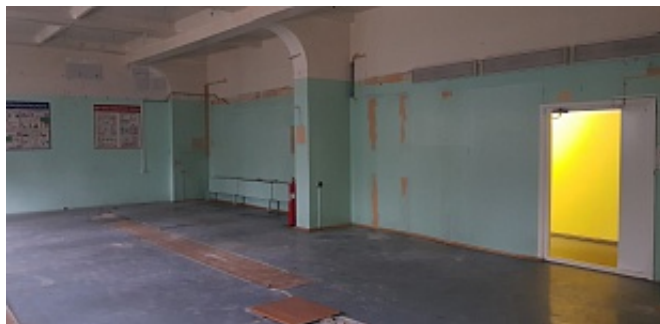

Красностуденческий проезд, д. 2Б

Москва, САО / м. Петровско-Разумовская / 13 мин. пешком

Площадь (кв.м.): 111 м²

Назначение: учебный центр, спортзал, свободное назначение, автошкола, офис, фитнес

4-х этажное здание сети центров "Территория". Расположен рядом с парком "Тимирязевский", в 10 минутах пешком от метро "Петровско-Разумовская".

Огражденная охраняемая территория объекта, пропускной режим -пост охраны.

Предлагаются в аренду помещения свободного назначения и помещения под офис.
Возможна перепланировка, организация и оформление пространства под задачи вашего бизнеса.

Выбирайте вариант свободной площади. Звоните и записывайтесь на показ помещения!

Аренда помещения свободного назначения площадью 111 кв.м. Требуется ремонт. Расстояние от метро "Петровско-Разумовская" - 10 минут пешком. Звоните и записывайтесь на показ помещения!

Характеристики объекта

Этажность объекта	4
Возможен торг	да
Состояние	Требуется ремонт. (на время выполнения ремонтных работ возможно предоставление арендных каникул).
Высота потолков	4.10 м.
Интернет/телефония	МГТС
Техническое оснащение	Водопровод, канализация, горячая вода, отопление центральное от ТЭЦ, электричество.
Лифт	пассажирский