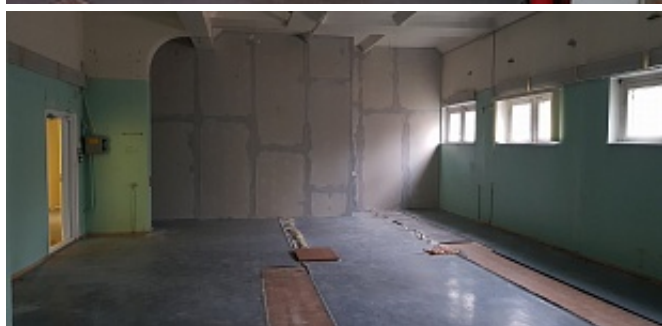

Аренда помещения свободного назначения площадью 111 кв.м. Требуется ремонт. Расстояние от метро "Петровско-Разумовская" - 10 минут пешком. Звоните и записывайтесь на показ помещения!

## Характеристики объекта

Этажность объекта	4
Возможен торг	да
Состояние	Требуется ремонт. (на время выполнения ремонтных работ возможно предоставление арендных каникул).
Высота потолков	4.10 м.
Интернет/телефония	МГТС
Техническое оснащение	Водопровод, канализация, горячая вода, отопление центральное от ТЭЦ, электричество.
Лифт	пассажирский