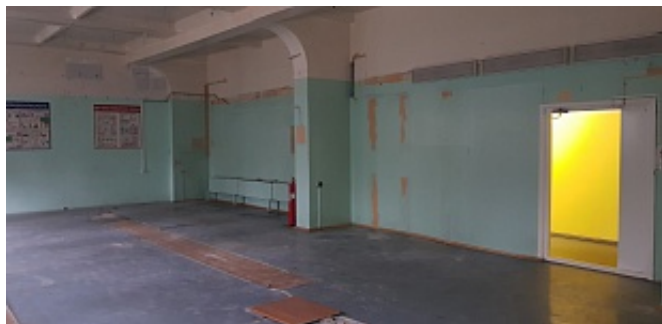

Предлагаются в аренду помещения свободного назначения и помещения под офис. Возможна перепланировка, организация и оформление пространства под задачи вашего бизнеса.

Выбирайте вариант свободной площади. Звоните и записывайтесь на показ помещения!

Аренда помещения свободного назначения площадью 111 кв.м. Требуется ремонт. Расстояние от метро "Петровско-Разумовская" - 10 минут пешком. Звоните и записывайтесь на показ помещения!

## Характеристики объекта

Этажность объекта	4
Возможен торг	да
Состояние	Требуется ремонт. (на время выполнения ремонтных работ возможно предоставление арендных каникул).
Высота потолков	4.10 м.
Интернет/телефония	МГТС
Техническое оснащение	Водопровод, канализация, горячая вода, отопление центральное от ТЭЦ, электричество.
Лифт	пассажирский