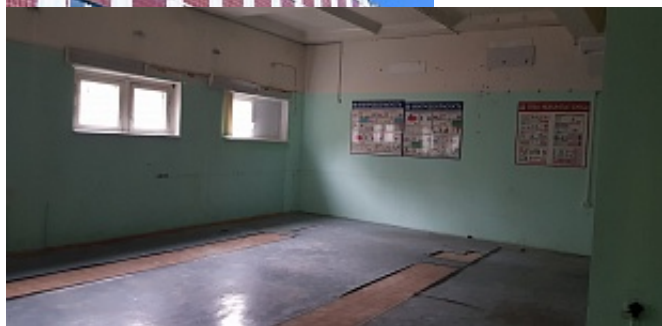

Красностуденческий проезд, д. 2Б

Москва, САО / м. Петровско-Разумовская / 13 мин. пешком

Площадь (кв.м.): 111 м²

Назначение: учебный центр, спортзал, свободное назначение, автошкола, офис, фитнес

4-х этажное здание сети центров "Территория". Расположен рядом с парком "Тимирязевский", в 10 минутах пешком от метро "Петровско-Разумовская".

Огражденная охраняемая территория объекта, пропускной режим -пост охраны.

Предлагаются в аренду помещения свободного назначения и помещения под офис.
Возможна перепланировка, организация и оформление пространства под задачи вашего бизнеса.

Выбирайте вариант свободной площади. Звоните и записывайтесь на показ помещения!

Аренда помещения свободного назначения площадью 111 кв.м. Требуется ремонт. Расстояние от метро "Петровско-Разумовская" - 10 минут пешком. Звоните и записывайтесь на показ помещения!

Характеристики объекта

Этажность объекта	4
Возможен торг	да
Состояние	Требуется ремонт. (на время выполнения ремонтных работ возможно предоставление арендных каникул).
Высота потолков	4.10 м.
Интернет/телефония	МГТС
Техническое оснащение	Водопровод, канализация, горячая вода, отопление центральное от ТЭЦ, электричество.
Лифт	пассажирский