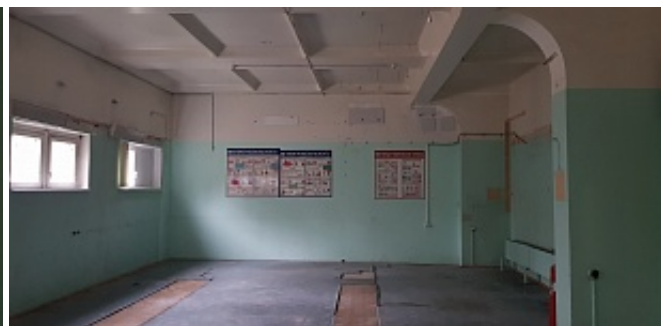

Красностуденческий проезд, д. 2Б

Москва, САО / м. Петровско-Разумовская / 13 мин. пешком

Площадь (кв.м.): 111 м²

Назначение: учебный центр, спортзал, свободное назначение, автошкола, офис, фитнес

4-х этажное здание сети центров "Территория". Расположен рядом с парком "Тимирязевский", в 10 минутах пешком от метро "Петровско-Разумовская".

Огражденная охраняемая территория объекта, пропускной режим -пост охраны.

Предлагаются в аренду помещения свободного назначения и помещения под офис.
Возможна перепланировка, организация и оформление пространства под задачи вашего бизнеса.

Выбирайте вариант свободной площади. Звоните и записывайтесь на показ помещения!

Аренда помещения свободного назначения площадью 111 кв.м. Требуется ремонт. Расстояние от метро "Петровско-Разумовская" - 10 минут пешком. Звоните и записывайтесь на показ помещения!

Характеристики объекта

Этажность объекта	4
Возможен торг	да
Состояние	Требуется ремонт. (на время выполнения ремонтных работ возможно предоставление арендных каникул).
Высота потолков	4.10 м.
Интернет/телефония	МГТС
Техническое оснащение	Водопровод, канализация, горячая вода, отопление центральное от ТЭЦ, электричество.
Лифт	пассажирский