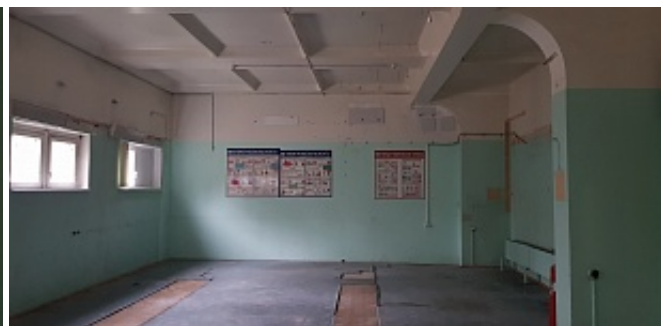

## Красностуденческий проезд, д. 2Б

Москва, САО / м. Петровско-Разумовская / 13 мин. пешком

**Площадь (кв.м.):** 111 м<sup>2</sup>

**Назначение:** учебный центр, спортзал, свободное назначение, автошкола, офис, фитнес

Предлагаются в аренду помещения свободного назначения и помещения под офис. Возможна перепланировка, организация и оформление пространства под задачи вашего бизнеса.

Выбирайте вариант свободной площади. Звоните и записывайтесь на показ помещения!

Аренда помещения свободного назначения площадью 111 кв.м. Требуется ремонт. Расстояние от метро "Петровско-Разумовская" - 10 минут пешком. Звоните и записывайтесь на показ помещения!

## Характеристики объекта

Этажность объекта	4
Возможен торг	да
Состояние	Требуется ремонт. (на время выполнения ремонтных работ возможно предоставление арендных каникул).
Высота потолков	4.10 м.
Интернет/телефония	МГТС
Техническое оснащение	Водопровод, канализация, горячая вода, отопление центральное от ТЭЦ, электричество.
Лифт	пассажирский