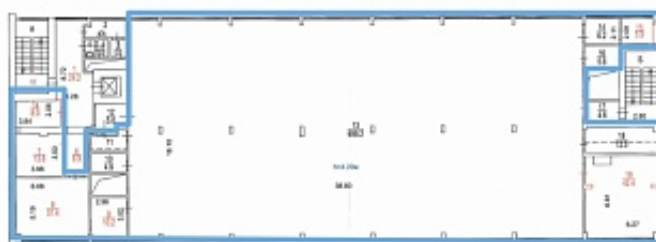

Шипиловская улица, д. 34, корп. 1

Москва, ЮАО / м. Домодедовская / 12 мин. пешком

Площадь (кв.м.): 836 м²

Назначение: учебный центр, спортзал, шоу-рум, свободное назначение, автошкола, офис, фитнес

Предлагаются в аренду торговые, помещения свободного назначения и помещения под офис в 6-ти этажном здании центра "Территория". 12 минут пешком от метро "Домодедовская". Густонаселенный жилой район.

В помещениях требуется ремонт. На время выполнения ремонта возможно предоставление арендных каникул.

Возможна перепланировка, организация и оформление пространства под задачи вашего бизнеса. А также - получение выгодных условий подключения интернета/телефонии от МГТС для арендаторов.

Звоните и записывайтесь на показ помещения!

Предлагается помещение открытой планировки 836 кв.м на 5 этаже. Потребуется капитальный ремонт. Здание центра расположено у метро "Домодедовская". Расстояние от метро - 12 минут пешком.

Звоните и записывайте на просмотр помещения!