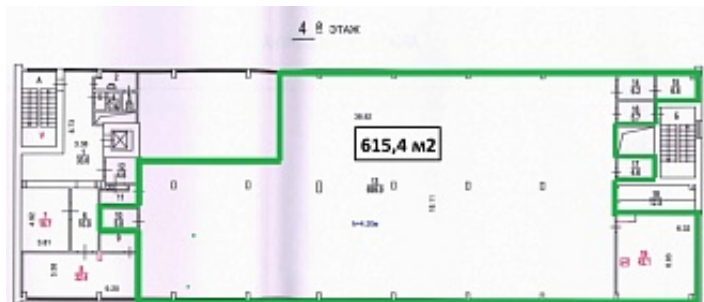

Шипиловская улица, д. 34, корп. 1

Москва, ЮАО / м. Домодедовская / 12 мин. пешком

Площадь (кв.м.): 681 м²

Назначение: учебный центр, спортзал, шоу-рум, архив, офис, фитнес

Акция! Только до 31 мая 2020 года скидки до 30% на помещения от 500 кв.м!
Предлагаются в аренду помещения свободного назначения и помещения под офис в 6-ти этажном административном здании. 12 минут пешком от метро "Домодедовская". Густонаселенный жилой район.

В помещениях требуется ремонт. На время выполнения ремонта возможно предоставление арендных каникул.

Возможна перепланировка, организация и оформление пространства под задачи вашего бизнеса.

Возможно получение выгодных условий подключения интернета/телефонии от МГТС для арендаторов.

Звоните и записывайтесь на показ помещения!

Аренда помещения у метро "Домодедовская". Площадь 680,7 кв.м. на 4 этаже. Открытая планировка. Требуется капитальный ремонт. Расстояние от метро - 12 минут пешком.

Только при заключении договора до 31 мая 2020 г. арендная ставка 7 000 руб. за м2 в год, включая НДС и эксплуатационные расходы.