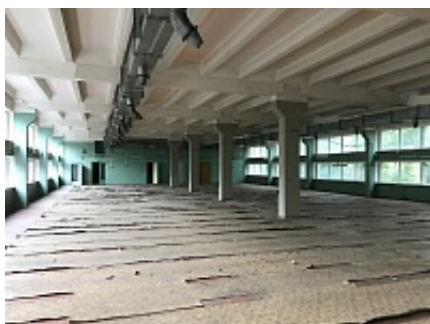

Шипиловская улица, д. 34, корп. 1

Москва, ЮАО / м. Домодедовская / 12 мин. пешком

Площадь (кв.м.): 681 м²

Назначение: учебный центр, спортзал, шоу-рум, архив, офис, фитнес

Акция! Только до 31 мая 2020 года скидки до 30% на помещения от 500 кв.м!
Предлагаются в аренду помещения свободного назначения и помещения под офис в 6-ти этажном административном здании. 12 минут пешком от метро "Домодедовская". Густонаселенный жилой район.

В помещениях требуется ремонт. На время выполнения ремонта возможно предоставление арендных каникул.

Возможна перепланировка, организация и оформление пространства под задачи вашего бизнеса.

Возможно получение выгодных условий подключения интернета/телефонии от МГТС для арендаторов.

Звоните и записывайтесь на показ помещения!

Аренда помещения у метро "Домодедовская". Площадь 680,7 кв.м. на 4 этаже. Открытая планировка. Требуется капитальный ремонт. Расстояние от метро - 12 минут пешком.

Только при заключении договора до 31 мая 2020 г. арендная ставка 7 000 руб. за м2 в год, включая НДС и эксплуатационные расходы.