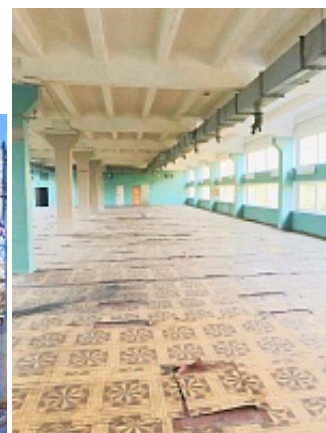

## Шипиловская улица, д. 34, корп. 1

Москва, ЮАО / м. Домодедовская / 12 мин. пешком

**Площадь (кв.м.):** 180 м<sup>2</sup>

**Назначение:** учебный центр, спортзал, шоу-рум, архив, свободное назначение, офис, медицинский центр, фитнес

Предлагаются в аренду торговые, помещения свободного назначения и помещения под офис в 6-ти этажном здании центра "Территория". 12 минут пешком от метро "Домодедовская". Густонаселенный жилой район.

В помещениях требуется ремонт. На время выполнения ремонта возможно предоставление арендных каникул.

Предлагается помещение открытой планировки 180,9 кв.м на 4 этаже. Потребуется капитальный ремонт. Здание центра расположено у метро "Домодедовская". Расстояние от метро - 12 минут пешком.

Звоните и записывайте на просмотр помещения!