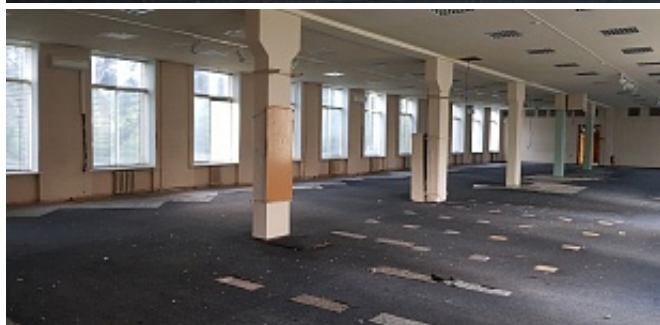

Зорге улица, д. 27

Москва, СЗАО / м. Панфиловская / 6 мин. пешком

Площадь (кв.м.): 581 м²

Назначение: учебный центр, спортзал, свободное назначение, офис, фитнес

Аренда помещения у ст.МЦК "Панфиловская". Свободная площадь 581,7 кв.м. на 1 этаже. Открытая планировка. Требуется ремонт. Расстояние от метро – 6 минут пешком.

Характеристики объекта

Этажность объекта

4

Доступно с	30.09.2023
Состояние	Требуется косметический ремонт (на время выполнения ремонтных работ возможно предоставление арендных каникул)
Высота потолков	437
Интернет/телефония	МГТС
Лифт	нет