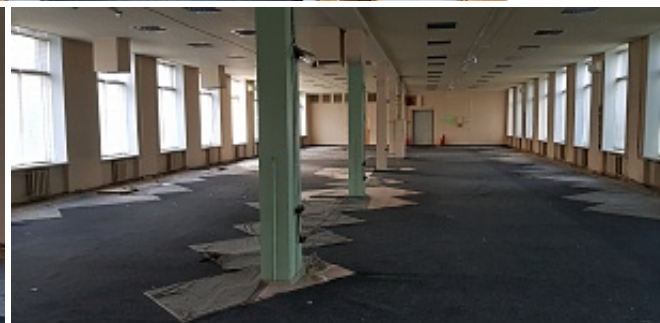

Зорге улица, д. 27

Москва, СЗАО / м. Панфиловская / 6 мин. пешком

Площадь (кв.м.): 581 м²

Назначение: учебный центр, спортзал, свободное назначение, офис, фитнес

Аренда помещения у ст.МЦК "Панфиловская". Свободная площадь 581,7 кв.м. на 1 этаже. Открытая планировка. Требуется ремонт. Расстояние от метро – 6 минут пешком.

Характеристики объекта

Этажность объекта

4

Доступно с	30.09.2023
Состояние	Требуется косметический ремонт (на время выполнения ремонтных работ возможно предоставление арендных каникул)
Высота потолков	437
Интернет/телефония	МГТС
Лифт	нет